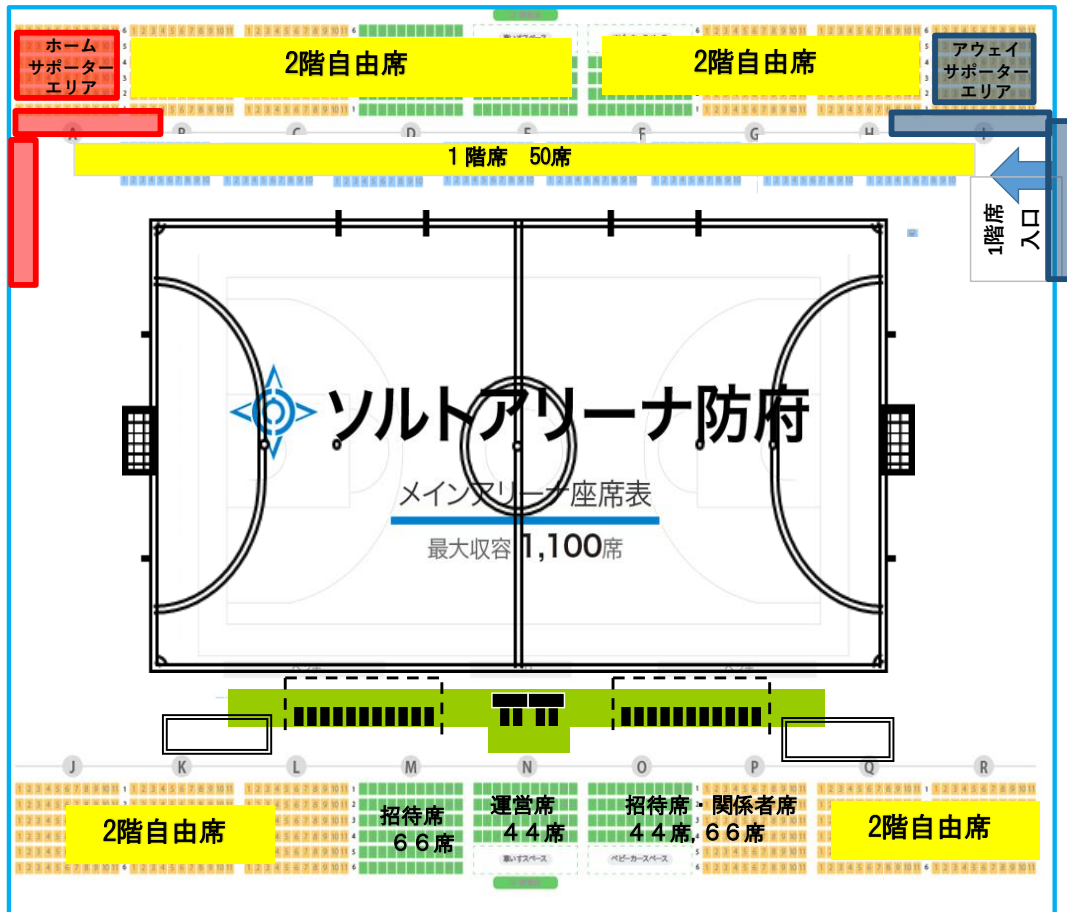

【日本女子フットサルリーグ 2022-2023 下位リーグ M3&M4】

- 入場料：一般自由席 大人 1000 円 小学生 500 円 未就学児無料
1 階特別席 大人 2500 円 (中学生以上)
- 会場：キリンレモンスタジアム ソルトアリーナ防府
(住所：山口県防府市大字浜方 174-1)

5 日 チケットはこちら

【11 月 5 日 (土)】

10:30 一般開場

11:30 ミネルバ宇部 vs. フウガドールすみだレディース

チケット <https://t.livepocket.jp/e/1105minervaube>

6 日 チケットはこちら

【11 月 6 日 (日)】

10:30 一般開場

11:30 ミネルバ宇部 vs. 福井丸岡 RUCK

チケット <https://t.livepocket.jp/e/1106minervaube>

【おねがい】

・本試合は「日本女子フットサルリーグ新型コロナウイルス感染症対応ガイドライン」に基づき運営いたします。

事前にガイドラインをご確認いただき、ご協力をお願いいたします。

・駐車スペースには限りがありますので、予めご了承ください。

・入場時の検温、手指消毒にご協力をお願いいたします。

また、会場内では必ずマスクの着用をお願いいたします。

・座席での写真のフラッシュ撮影はお断りさせていただきます。

横断幕掲出エリア (ホーム)

横断幕掲出エリア (アウェイ)